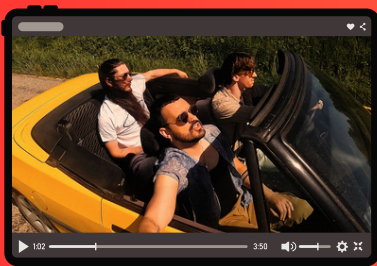

CLIPS MUSICAUX

DOWNTOWN

PHOTOS